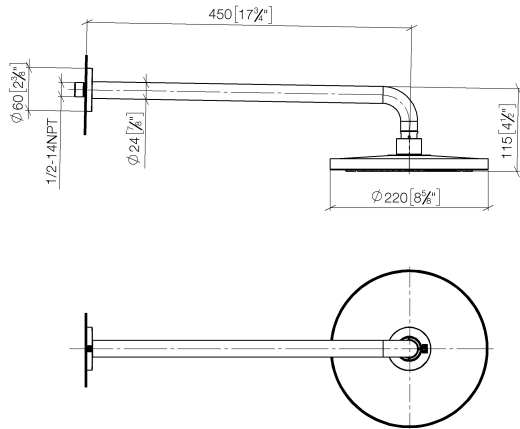

## Soffione a pioggia con fissaggio a muro FlowReduce 220 mm - Cromato

TARA

28 648 970

- sporgenza 450 mm
- Soffione a pioggia Ø 220 mm
- PURE RAIN, portata max 7 l/min (a 3 bar)
- Funzione a partire da: 6 l/min
- rosetta Ø 60 mm
- ingresso 1/2"
- con sistema anticalcare
- con funzione neutra
- Questo prodotto può aiutare un edificio a soddisfare i requisiti dei Green Building Rating Systems, ad es. LEED®, BREEAM®, DGNB

28 648 970

mm [inches]

### Diagramma di portata

### Elenco delle parti di ricambio

N.	Codice articolo	Denominazione	Quantità necessaria	Tempo di produzione
1	04 30 31 032 00 90	set di fissaggio	1	2
2	09 17 20 120 90	sostegno	1	2
3	09 14 10 150 90	guarnizione	2	2
4	09 27 97 015-00	rosetta	1	10
5	90 11 03 070 00-00	tubo	1	10
6	09 23 01 075 90	inserto	1	2
7	90 12 05 092 20-00	doccia	1	10
8	90 30 09 069 00 90	chiave	1	2