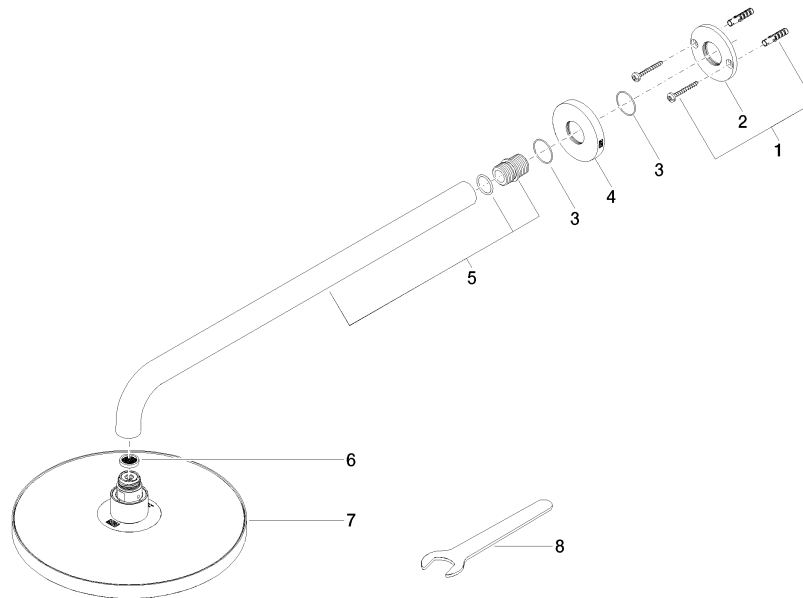

## Soffione a pioggia con fissaggio a muro FlowReduce 220 mm - Cromato

TARA

28 648 970

- sporgenza 450 mm
- Soffione a pioggia Ø 220 mm
- PURE RAIN, portata max 7 l/min (a 3 bar)
- Funzione a partire da: 6 l/min
- rosetta Ø 60 mm
- ingresso 1/2"
- con sistema anticalcare
- con funzione neutra
- Questo prodotto può aiutare un edificio a soddisfare i requisiti dei Green Building Rating Systems, ad es. LEED®, BREEAM®, DGNB

28 648 970

mm [inches]

### Diagramma di portata

### Elenco delle parti di ricambio

N.	Codice articolo	Denominazione	Quantità necessaria	Tempo di produzione
1	04 30 31 032 00 90	set di fissaggio	1	2
2	09 17 20 120 90	sostegno	1	2
3	09 14 10 150 90	guarnizione	2	2
4	09 27 97 015-00	rosetta	1	10
5	90 11 03 070 00-00	tubo	1	10
6	09 23 01 075 90	inserto	1	2
7	90 12 05 092 20-00	doccia	1	10
8	90 30 09 069 00 90	chiave	1	2